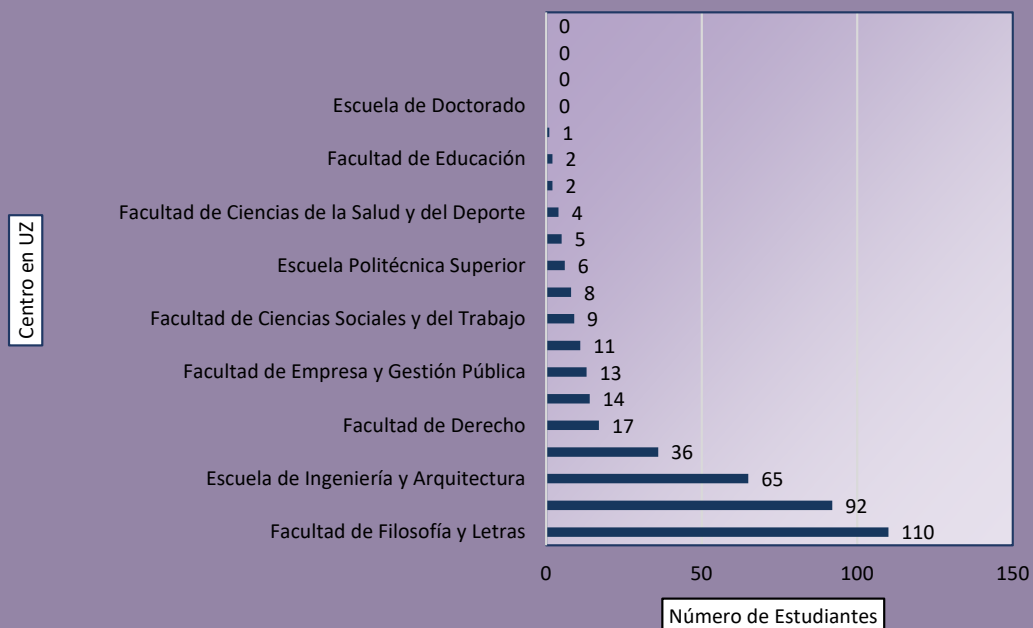

Estudiantes Erasmus Extranjeros por Centro de Destino. Curso 2020-2021	
Centro en UZ	Nº Est.
Facultad de Filosofía y Letras	110
Facultad de Economía y Empresa	92
Escuela de Ingeniería y Arquitectura	65
Facultad de Medicina	36
Facultad de Derecho	17
Facultad de Ciencias Sociales y Humanas de Teruel	14
Facultad de Empresa y Gestión Pública	13
Facultad de Ciencias	11
Facultad de Ciencias Sociales y del Trabajo	9
Facultad de Veterinaria	8
Escuela Politécnica Superior	6
Escuela Universitaria Politécnica de la Almunia de Doña C	5
Facultad de Ciencias de la Salud y del Deporte	4
Escuela Universitaria de Turismo de Zaragoza	2
Facultad de Educación	2
Facultad de Ciencias de la Salud	1
Escuela de Doctorado	0
Facultad de Ciencias Humanas y de la Educación	0
Escuela Universitaria Politécnica de Teruel	0
Escuela Universitaria de Enfermería de Teruel	0
<b>Total</b>	<b>395</b>

Estudiantes Erasmus Extranjeros por Centro de Destino. Curso 2020-2021

Fuente: SIGMA

Actualización: Junio 2021